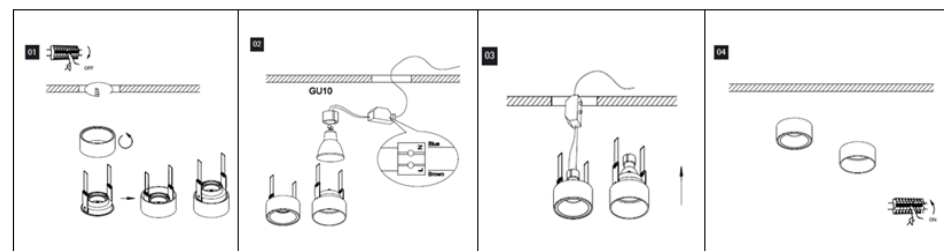

5. ПОДГОТОВКА К УСТАНОВКЕ, УСТАНОВКА, ТЕХНИЧЕСКОЕ ОБСЛУЖИВАНИЕ

5.1. Перед началом монтажа отключить электричество. Просверлите монтажное отверстие.

5.2. Подсоедините электрические провода к клеммной колодке. Вставьте лампу в светильник.

5.3. Установить светильник в подготовленное монтажное отверстие в потолке

5.4. Установка завершена.