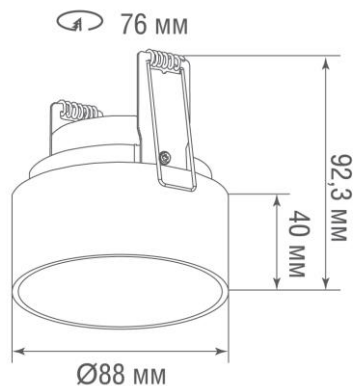

1. НАЗНАЧЕНИЕ И ОСНОВНЫЕ СВЕДЕНИЯ

1.1 Светильник предназначен для общего освещения общественных, частных и административных зданий и сооружений.

Светильники изготавливают в исполнении УХЛ, категория размещения 4 по ГОСТ 15150, при этом диапазон рабочих температур от плюс 1 °С до плюс 40 °С.

Светильники соответствуют ТУ3461-002-66348503-2011.

Светильник соответствует требованиям безопасности ЭМС ГОСТ 51318-99

2. ОСНОВНЫЕ ТЕХНИЧЕСКИЕ ХАРАКТЕРИСТИКИ

2.1 Основные параметры и характеристики

Напряжение сети, В	~ AC 220-240
Частота, Гц	50
Степень защиты светильников от воздействия окружающей среды по ГОСТ 14254-96	IP20
Класс защиты от поражения электрическим током по ГОСТ IEC 60598-1-2017	II
Материал корпуса	Алюминий

2.2 Технические характеристики.

Тип исполнения светильника	Встраиваемый
Габариты светильника, мм	D88xH92,3
Диаметр монтажного отверстия, мм	76
Цвет основания	белый
Цвет плафона	шлифованная бронза
Цоколь	GU10
Мощность лампы, Вт	50
Лампа	Галогенная/LED MR16
Поворотный/выдвижной	Нет
Количество ламп (источников света)	1
Гарантия	2 года

Лампа в комплект не входит

2.3 Габаритные размеры светильника